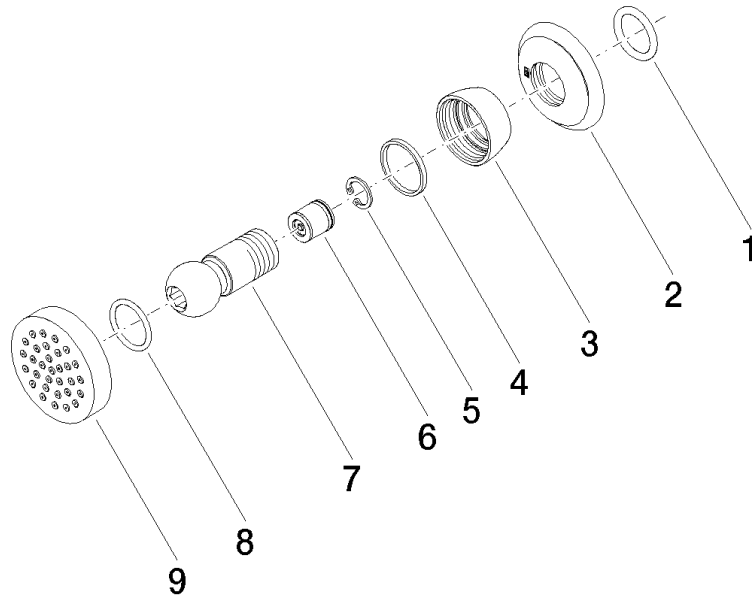

28 528 360

- Alcahofa de ducha Ø 55mm
- Articulación esférica giratoria 25° (en todas las direcciones)
- HORIZONTAL RAIN, caudal máx. 7 l/min (a 3 bares)
- Roseta Ø 55 mm
- Racor 1/2"

	Cromo	28 528 360-00
	Platino cepillado	28 528 360-06
	Platino	28 528 360-08
	Latón (Oro 23k)	28 528 360-09
	Latón cepillado (Oro 23k)	28 528 360-28
	Dark Platinum cepillado	28 528 360-99

**Complementos recomendados**

- Cuerpo empotrado -** 35 085 970 90
- Profundidad de montaje mín. 90 mm
  - Profundidad de montaje máx. 163 mm

28 528 360

mm [inches]

### Diagrama de flujo

### Lista de piezas de recambios

Nº	Número de artículo	Denominación	Cantidad de montaje	Plazo de entrega
1	90 14 10 026 00 90	sello	1	2
2	09 27 35 003-00	roseta	1	10
3	09 23 30 027-00	tuerca	1	10
4	09 14 15 010 90	anillo	1	2
5	09 16 01 014 90	anillo	1	2
6	90 23 01 147 00 90	inhibidor de reflujo	1	2
7	09 21 40 016-00	racor	1	10
8	09 14 10 015 90	sello	1	2
9	90 12 05 027 00-00	carcasa ( totalmente )	1	10